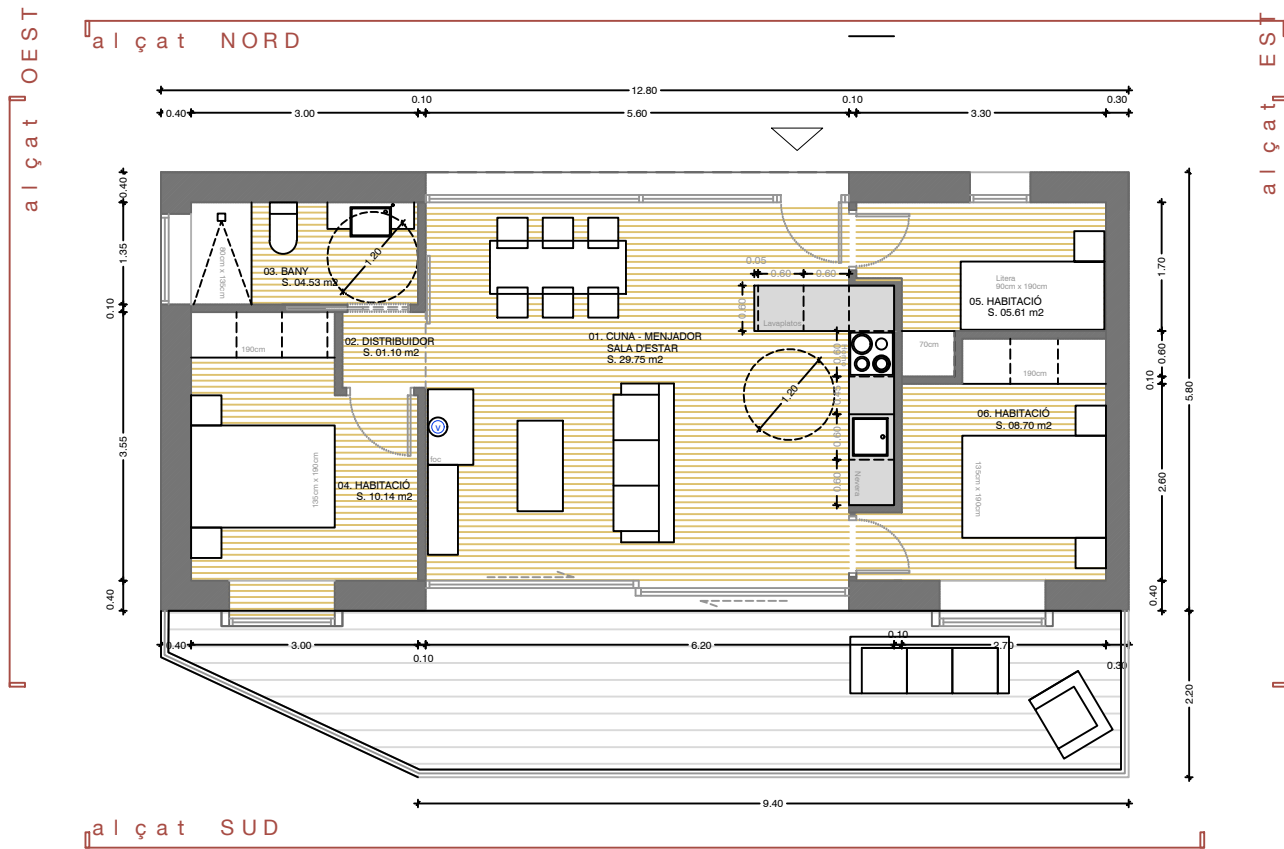

alçat sud

MODEL 2

01. CUINA MENJADOR ESTAR	29.75 m <sup>2</sup>
02. DISTRIBUIDOR	01.10 m <sup>2</sup>
03. BANY	04.53 m <sup>2</sup>
04. HABITACIÓ	10.14 m <sup>2</sup>
05. HABITACIÓ	05.61 m <sup>2</sup>
06. HABITACIÓ	08.70 m <sup>2</sup>

TOTAL Sup. útil	60.50 m <sup>2</sup>
TOTAL Sup. const.	74.25 m <sup>2</sup>

alçat est

**MÒDUL 2  
PLANTA I ALÇATS**

A3: 1/100

**01**

ALÇAT NORD

alçat oest