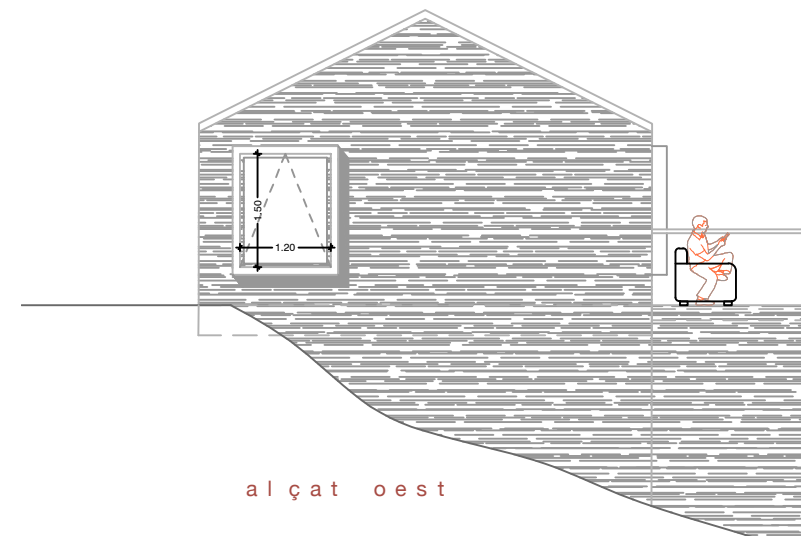

alçat sud

MODEL 2

01. CUINA MENJADOR ESTAR	29.75 m <sup>2</sup>
02. DISTRIBUIDOR	01.10 m <sup>2</sup>
03. BANY	04.53 m <sup>2</sup>
04. HABITACIÓ	10.14 m <sup>2</sup>
05. HABITACIÓ	05.61 m <sup>2</sup>
06. HABITACIÓ	08.70 m <sup>2</sup>

TOTAL Sup. útil	60.50 m <sup>2</sup>
TOTAL Sup. const.	74.25 m <sup>2</sup>

alçat est

**MÒDUL 2  
PLANTA I ALÇATS**

A3: 1/100

**01**

ALÇAT NORD

alçat oest